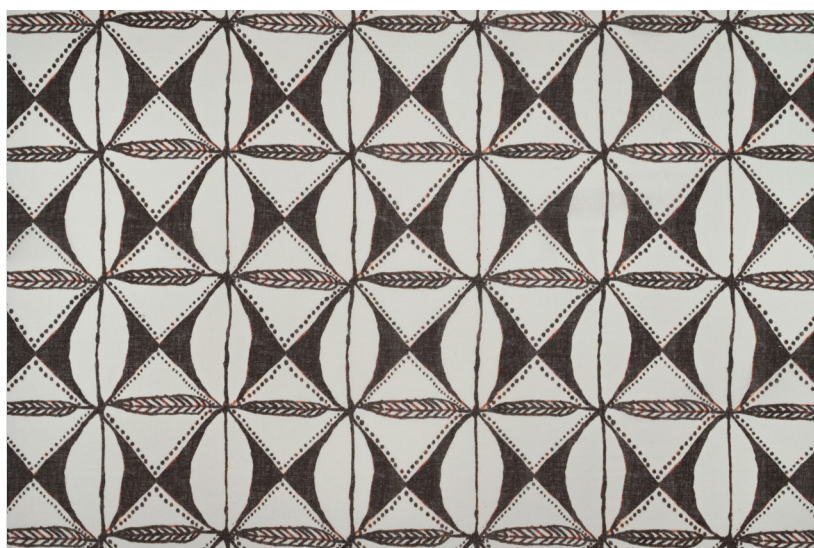

LM14699 - VANUATU

COL. 100

Cimose
-
Lisières
-
Selvedges

N. di colori - Nb. de coloris - Nb. of colors :	6
Altezza - Laize - Width :	300 cm (118")
Peso - Poids - Weight :	334 g/ml
Composizione - Composition :	46% PES 27% LI 27% CLY
Rapporto verticale - Raccord vertical - Vertical repeat :	30 cm (11,81")
Rapporto orizzontale - Raccord horizontal - Horizontal repeat :	29 cm (11,42")
Paese di origine - Pays d'origine - Country of origin :	Turchia - Turquie - Turkey
Imballaggio - Conditionnement - Conditioning :	Arrotolato piegato - Dossé roulé - Rolled half width